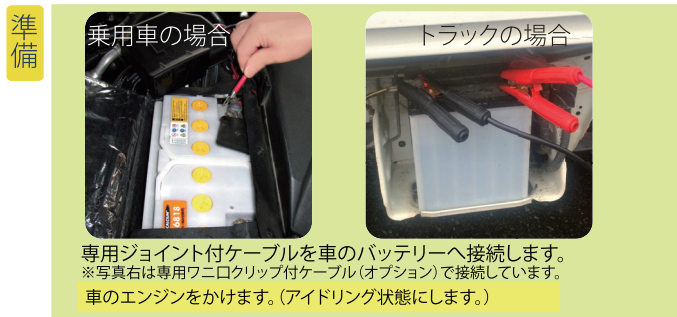

## ハイパワー発電 エースプラス ACE+

使用温度範囲  
-20℃~50℃

ハイパワー発電 ACE+ ターボモード

軽自動車なら 最大 **400W**  
普通自動車なら 最大 **700W**  
(HP700 ターボモードの場合)

## 製品概要

重い発電機や、ガソリンの持ち運びが必要なく、片手でらくらくかんたんに使える。

- ✓ 燃料のガソリンを保管しなくて良いので、嫌な匂いがありません。
- ✓ 本体重量は約10.2kg。片手でらくらく持ち運びができます。
- ✓ エンジン簡易発電機クラスの出力。
- ✓ 車のエンジンスタートと同時に使用できます。
- ✓ 2つの切替機能付き。
- ✓ マイコン制御機器や、パソコンの使用もOK。
- ✓ 仕事や停電時いろんな場面で使える。

## 使用方法

乗用車の場合  
トラックの場合

専用ジョイント付ケーブルを車のバッテリーへ接続します。  
※写真右は専用ワニ口クリップ付ケーブル(オプション)で接続しています。  
車のエンジンをかけます。(アイドリング状態にします。)

使用方法

1 DC12V入力差込口へケーブルを挿す。  
2 充電器スイッチをオン

3 電源スイッチをオン。  
4 AC100Vコンセントへ使用機器のプラグを挿す。