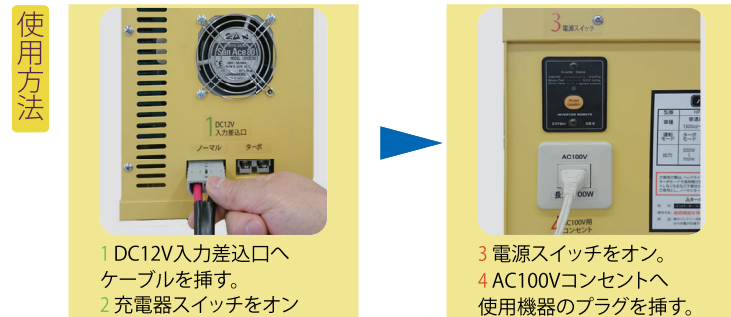

## 製品概要

重い発電機や、ガソリンの持ち運びが必要なく、片手でらくらくかんたんに使える。

- ✓ 燃料のガソリンを保管しなくて良いので、嫌な匂いがありません。
- ✓ 本体重量は約10.2kg。片手でらくらく持ち運びができます。
- ✓ エンジン簡易発電機クラスの出力。
- ✓ 車のエンジンスタートと同時に使用できます。
- ✓ 2つの切替機能付き。
- ✓ マイコン制御機器や、パソコンの使用もOK。
- ✓ 仕事や停電時いろんな場面で使える。

## 使用方法

乗用車の場合  
トラックの場合

専用ジョイント付ケーブルを車のバッテリーへ接続します。  
※写真右は専用ワニ口クリップ付ケーブル(オプション)で接続しています。  
車のエンジンをかけます。(アイドリング状態にします。)

使用方法

1 DC12V入力差込口へケーブルを挿す。  
2 充電器スイッチをオン

3 電源スイッチをオン。  
4 AC100Vコンセントへ使用機器のプラグを挿す。